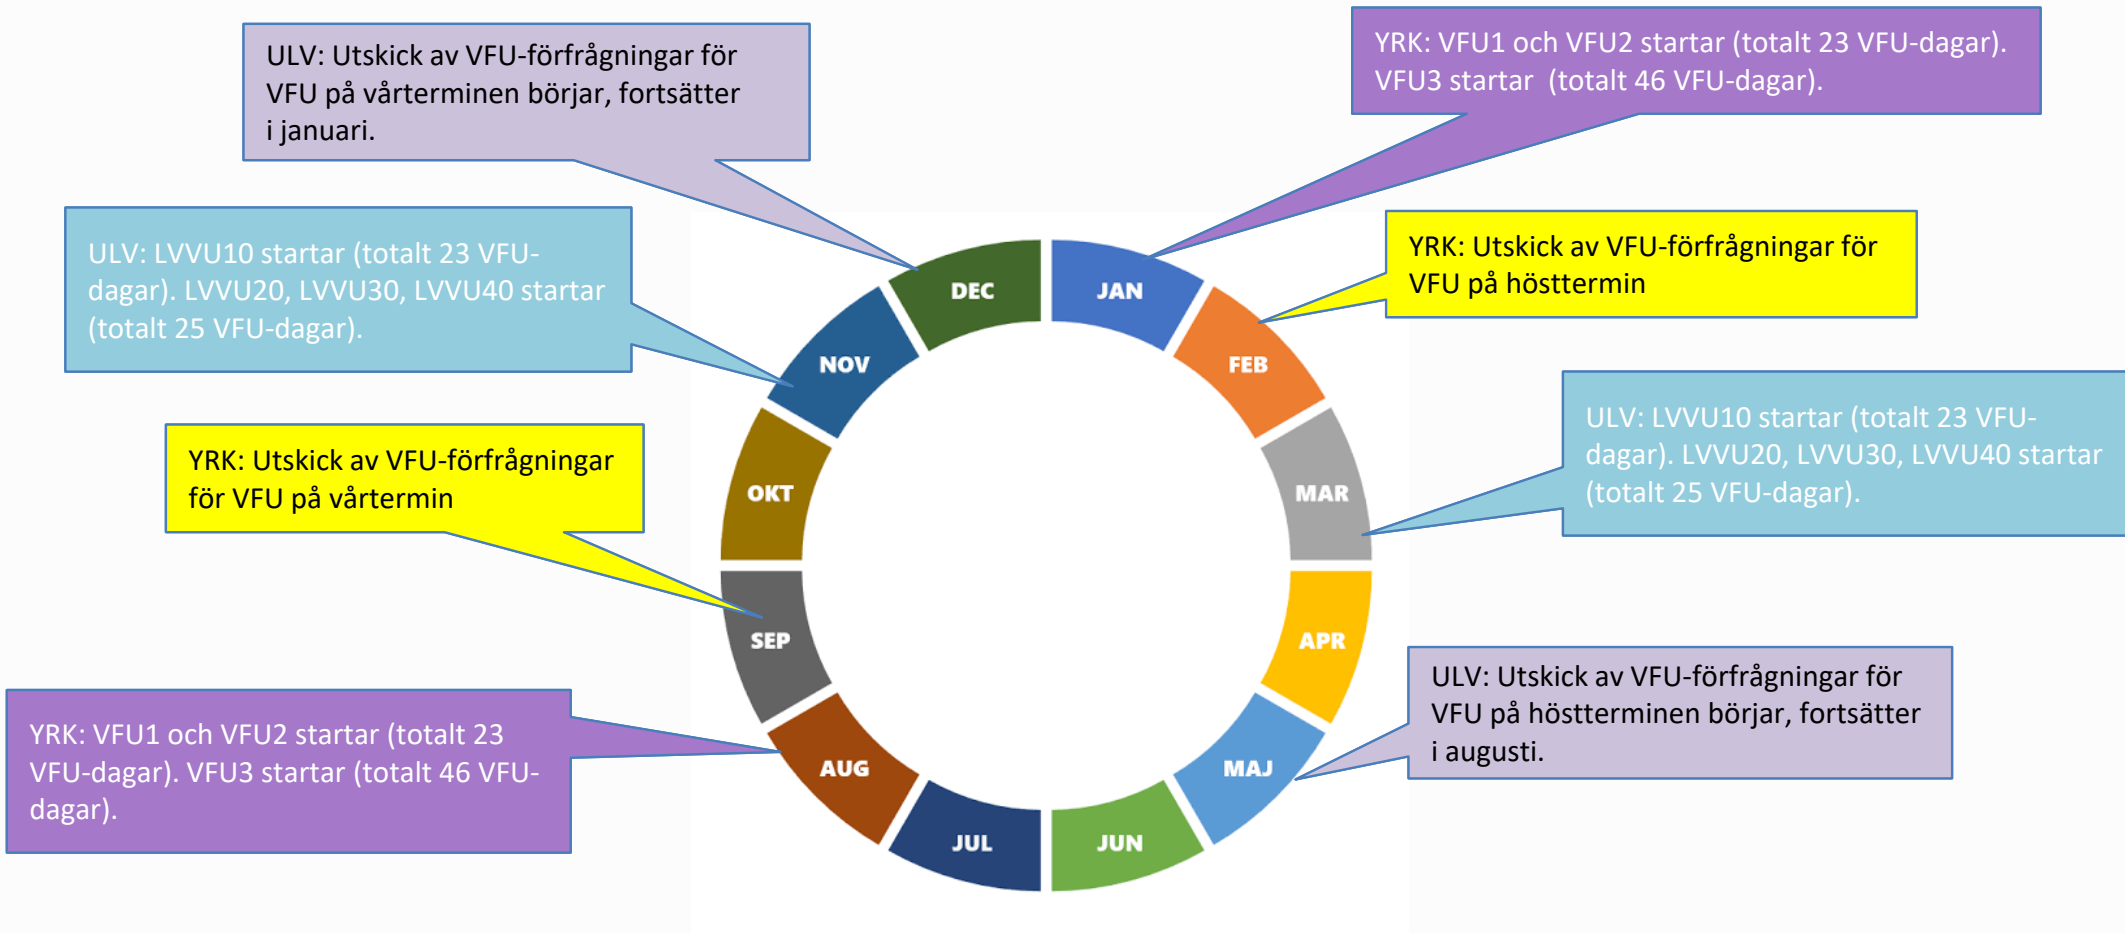

ÅRSHJUL FÖR VFU-PLACERING, ÄLP och KPU ordinarie

ÅRSHJUL VFU YRK OCH ULV

ANTAGNING

Ämneslärarprogrammet har antagning varje hösttermin,
helfartsstudier

KPU ordinarie har antagning varje vårtermin,
helfartsstudier

Yrkeslärarprogrammet har antagning både höst och vår,
halvfartsstudier på distans

Utlandsutbildade lärares vidareutbildning har
antagning både höst och vår, halvfartsstudier

Uppdaterad 2025-06-12