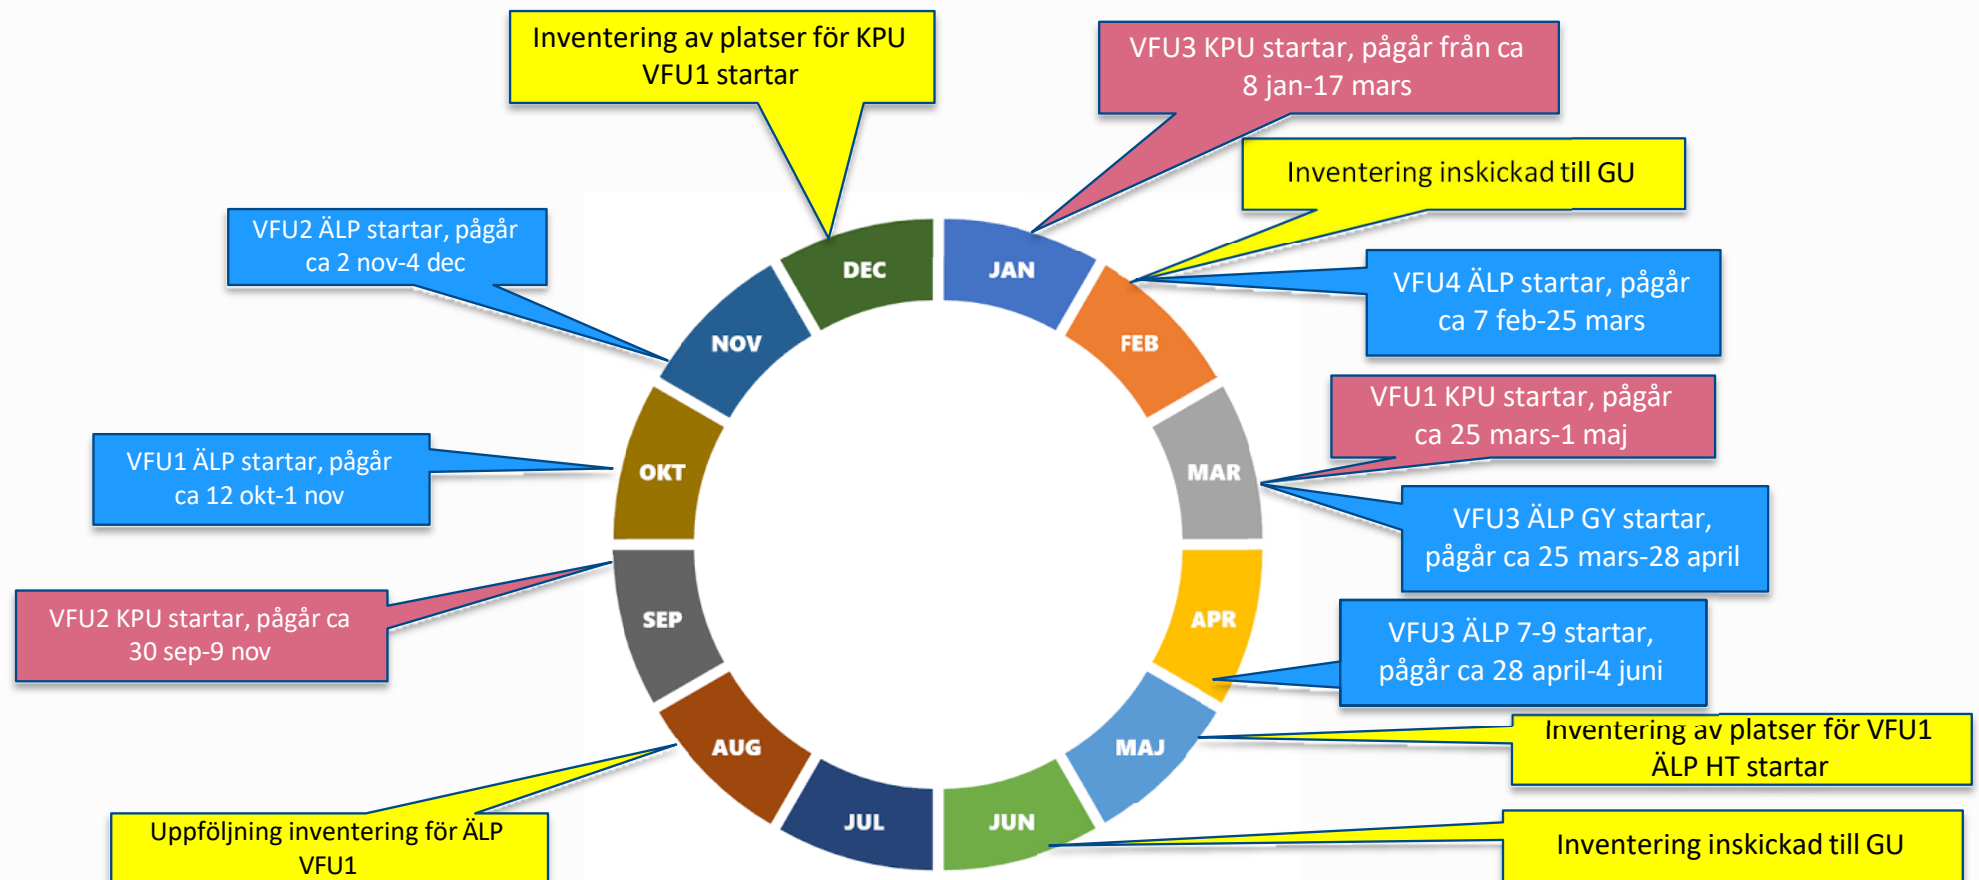

ÅRSHJUL FÖR VFU-PLACERING, ÄLP och KPU ordinarie

ÅRSHJUL VFU YRK OCH ULV

ANTAGNING

Ämneslärarprogrammet har antagning varje hösttermin,
helfartsstudier

KPU ordinarie har antagning varje vårtermin,
helfartsstudier

Yrkeslärarprogrammet har antagning både höst och vår,
halvfartsstudier på distans

Utlandsutbildade lärares vidareutbildning har
antagning både höst och vår, halvfartsstudier

Uppdaterad 2025-06-12